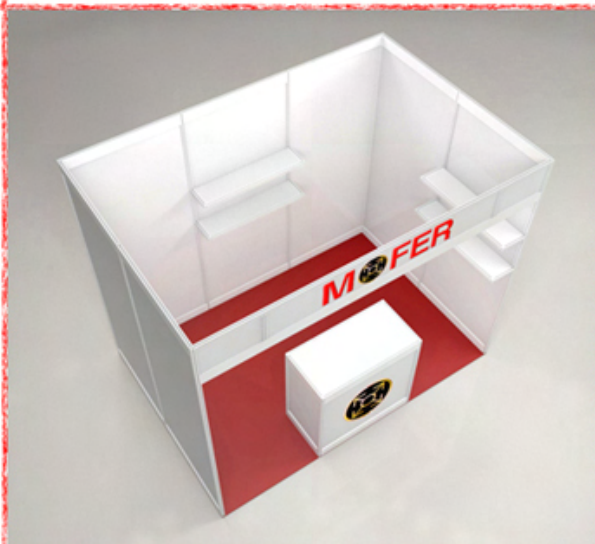

M FER

MONTAJES S.L.

INTERIORES

STAND MODULAR
Frontis recto.

stands modulares

V 102

Vitrina.
1,00 x 1,00 x 2,50 m.

V 106

Vitrina volada.
1,00 x 0,25 x 1,00 m.

V 101

Vitrina.
1,00 x 0,50 x 2,50 m.

vitricas

V 103

Vitrina.
1,00 x 0,50 x 2,50 m.

V 105

Vitrina.
1,00 x 0,50 x 1,95 m.

V 104

Vitrina.
1,00 x 0,50 x 1,95 m.

vitriñas

N 205

Podiums.
0,50 x 0,50 m. - 1,00 x 0,50 m. - 1,00 x 1,00 m. ALTURAS: 0,46 m. - 0,80 m. - 0,96 m.

M 201

Mostrador abierto.
1,00 x 0,50 x 1,00 m.

M 202

Mostrador con puertas.
1,00 x 0,50 x 1,00 m.

M 203

Mostrador vitrina.
1,00 x 0,50 x 1,00 m.

M 204

Mostrador vitrina.
1,00 x 0,50 x 1,00 m.

podiums y mostradores

E 402

Grupo estanterías recta.
1,00 x 0,25 x 1,95 m.