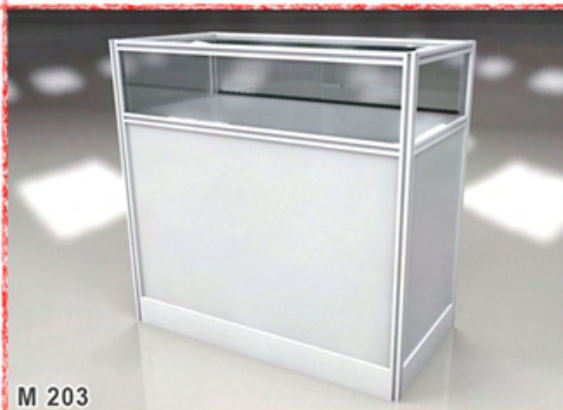

M FER

MONTAJES S.L.

INTERIORES

STAND MODULAR
Frontis recto.

stands modulares

V 102

Vitrina.
1,00 x 1,00 x 2,50 m.

V 106

Vitrina volada.
1,00 x 0,25 x 1,00 m.

V 101

Vitrina.
1,00 x 0,50 x 2,50 m.

vitricas

V 103

Vitrina.
1,00 x 0,50 x 2,50 m.

V 105

Vitrina.
1,00 x 0,50 x 1,95 m.

V 104

Vitrina.
1,00 x 0,50 x 1,95 m.

vitriñas

N 205

Podiums.
0,50 x 0,50 m. - 1,00 x 0,50 m. - 1,00 x 1,00 m. ALTURAS: 0,46 m. - 0,80 m. - 0,96 m.

M 201

Mostrador abierto.
1,00 x 0,50 x 1,00 m.

M 202

Mostrador con puertas.
1,00 x 0,50 x 1,00 m.

M 203

Mostrador vitrina.
1,00 x 0,50 x 1,00 m.

M 204

Mostrador vitrina.
1,00 x 0,50 x 1,00 m.

podiums y mostradores

E 402

Grupo estanterías recta.
1,00 x 0,25 x 1,95 m.