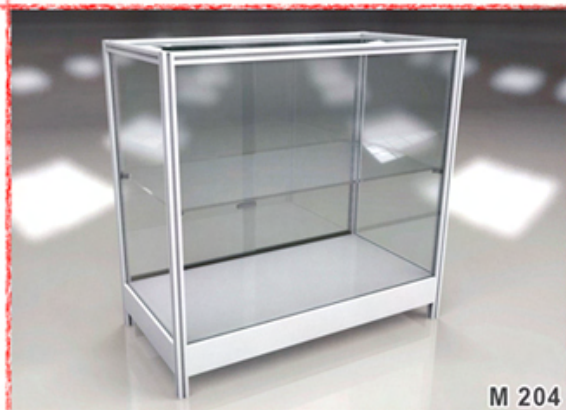

M FER

MONTAJES S.L.

INTERIORES

STAND MODULAR
Frontis recto.

stands modulares

V 102

Vitrina.
1,00 x 1,00 x 2,50 m.

V 106

Vitrina volada.
1,00 x 0,25 x 1,00 m.

V 101

Vitrina.
1,00 x 0,50 x 2,50 m.

vitricas

V 103

Vitrina.
1,00 x 0,50 x 2,50 m.

V 105

Vitrina.
1,00 x 0,50 x 1,95 m.

V 104

Vitrina.
1,00 x 0,50 x 1,95 m.

vitriñas

N 205

Podiums.
0,50 x 0,50 m. - 1,00 x 0,50 m. - 1,00 x 1,00 m. ALTURAS: 0,46 m. - 0,80 m. - 0,96 m.

M 201

Mostrador abierto.
1,00 x 0,50 x 1,00 m.

M 202

Mostrador con puertas.
1,00 x 0,50 x 1,00 m.

M 203

Mostrador vitrina.
1,00 x 0,50 x 1,00 m.

M 204

Mostrador vitrina.
1,00 x 0,50 x 1,00 m.

podiums y mostradores

E 402

Grupo estanterías recta.
1,00 x 0,25 x 1,95 m.