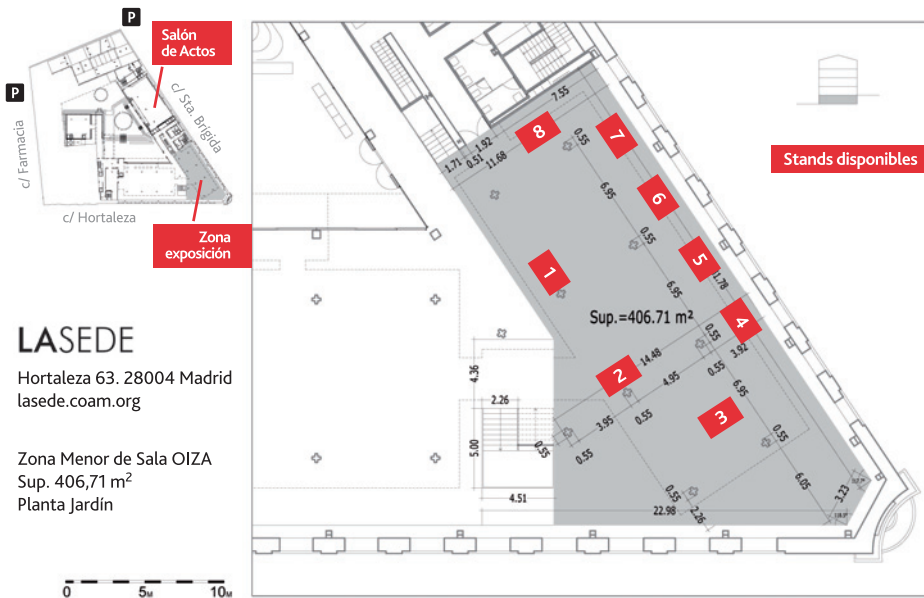

### STANDS

Información: SEMICYUC. Tel.: 91 502 12 13

**LASEDE. Colegio Oficial de Arquitectos de Madrid.**  
**Zona menor de Sala OIZA.**

### LASEDE

Hortaleza 63. 28004 Madrid  
lasede.coam.org

Zona Menor de Sala OIZA  
Sup.  $406,71 \text{ m}^2$   
Planta Jardín